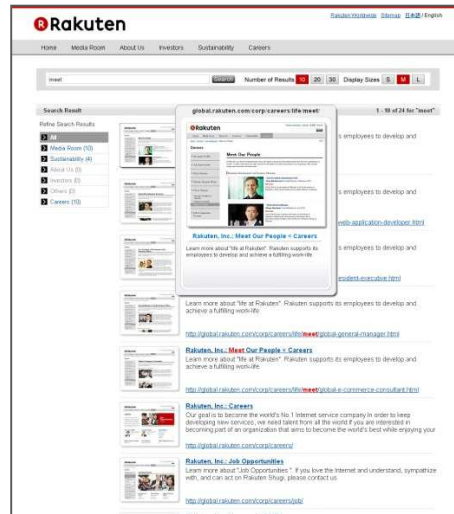

今回の採用は、MARS FINDER が多言語に対応していることや、ユーザビリティを向上する多くの検索補助機能を持つことが評価されたものです。

今回、楽天のコーポレートサイトに、検索結果にリンク先のイメージを表示する画面キャプチャ機能や、サジェスト機能の「インテリ・アドバイザー」、欲しい情報を絞り込む「ドリルダウン」等、数々の検索補助機能を有する MARS FINDER が導入されたことにより、求める情報により早く簡単にたどり着くことができるユーザビリティが実現されました。

スマートフォンでの情報閲覧者が急増している背景を踏まえ、PC 向けの日本語サイト・英語サイトに加え、スマートフォン向け日本語サイト・英語サイトの計 4 つのコーポレートサイトにおける導入となりました。

当社の MARS FINDER は、Web サイトに使用されている言語の種類に依存することなく、検索サービス及び付随する検索補助機能を、容易かつ、短期間で多言語展開できる特長があります。今後もこうした技術上の特性を生かし、より一層の機能拡充を進めていくと同時に、企業の海外展開並びに世界あらゆる地域の消費者と企業をつなぐ Web コミュニケーションの発展を支えるべく、積極的なサービス展開を推進してまいります。

以上

【検索結果画面の表示イメージ】

◆ PC 向け日本語サイト

◆ PC 向け英語サイト

◆ スマートフォン向け日本語サイト

◆ スマートフォン向け英語サイト

■ニュースリリース記載の全ての情報は公開日現在の情報です。予告なしに変更されることがありますので、あらかじめご了承ください。

また、このニュースリリースは、 <http://www.marsflag.com/news/> からご確認頂けます。